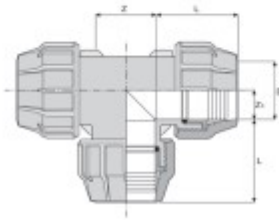

> 514

TEE RACCORDO A T T STÜCK TÉ 90° T

DxDxD	L	Z	Z1	g	Ref.	Pack	Box	Master
16x16x16	45	22	11	66	GG.514.160.00	20	220	B
20x20x20	50	26	13	101	GG.514.200.00	20	120	B
20x25x20	53	26	13	115	GG.514.20C.00	10	120	B
25x25x25	57	30	15	151	GG.514.250.00	10	90	B
25x32x25	54	30	15	190	GG.514.25D.00	10	90	B
32x32x32	64	38	19	236	GG.514.320.00	10	50	B
40x40x40	76	46	23	390	GG.514.400.00	5	30	B
50x50x50	88	56	28	598	GG.514.500.00	5	20	B
63x63x63	103	70	35	944	GG.514.630.00	4	12	B
75x75x75	118	82	41	1427	GR.514.750.00	1	7	B
90x90x90	136	98	49	2113	GR.514.900.00	1	5	B
110x110x110	151	120	60	3191	GR.514.110.00	1	3	B